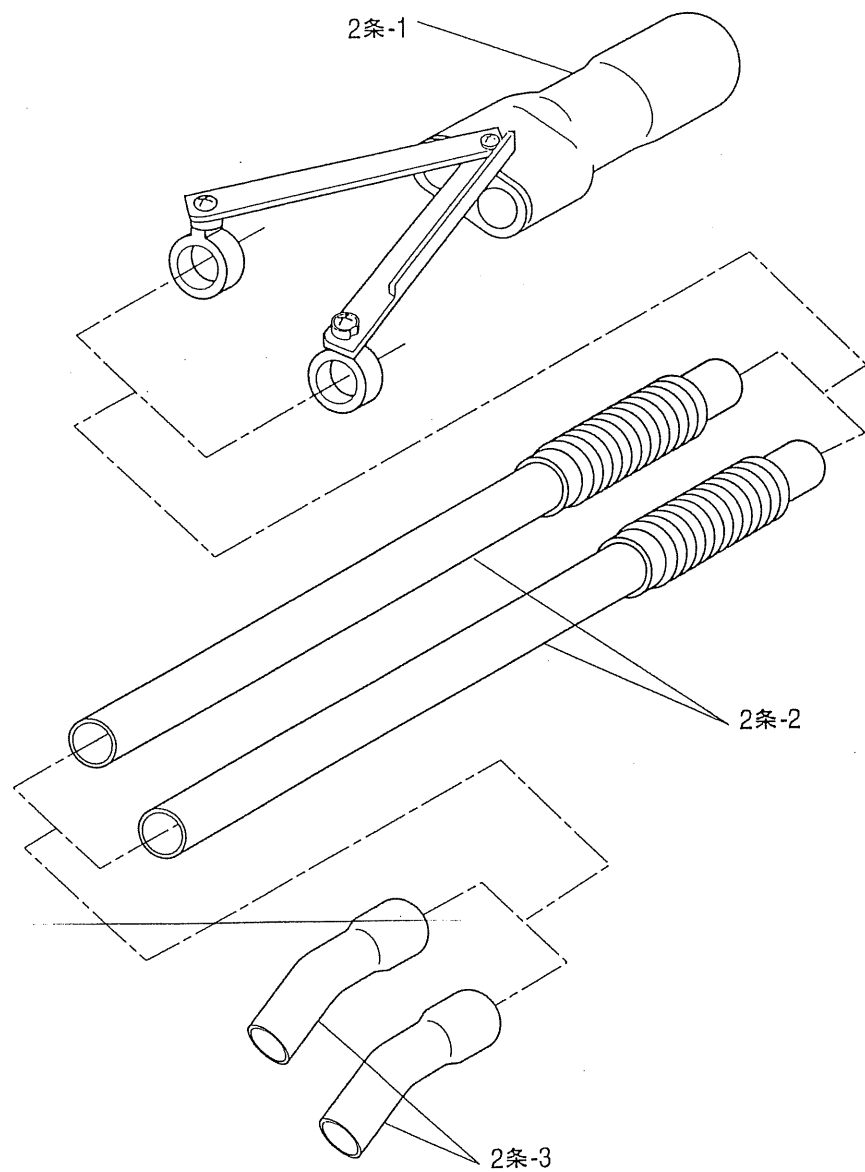

肥料二条まきパイプ

記号	品名	単位
2条-1	開閉支柱一式	1組
2条-1A	開閉支柱本体	1コ
2条-1B	支柱	1コ
2条-1C	支柱リング	1コ
2条-1D	支柱ビス (長)	1コ
2条-1E	支柱ビス (短)	1コ
2条-2	ジャバラ付中間パイプ (2本)	1組
2条-2A	ジャバラ	1コ
2条-2B	中間パイプ	1コ
2条-3	エルボ (2コ)	1組
	透明ビニール袋	1枚